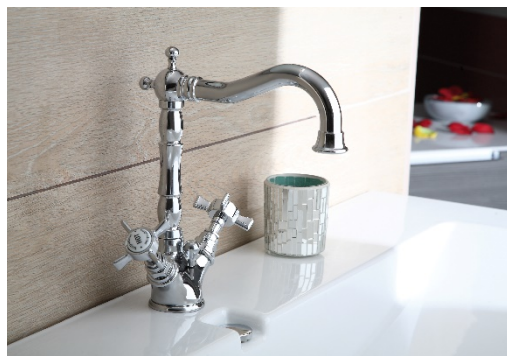

Fehér kerámia karral rendelkező széria.

• Króm • Króm-Arany • Arany • Rame • Bronz •
Fényes nikkell

LADY

A „LADY” család, ahogy már a nevéből lehet következtetni, egy kecses elegáns formájú termék, aprólékosan kidolgozott fogantyúival. A kádcsap perlátor nélküli kifolyójából vízesésszerűen folyik a víz a kádba.